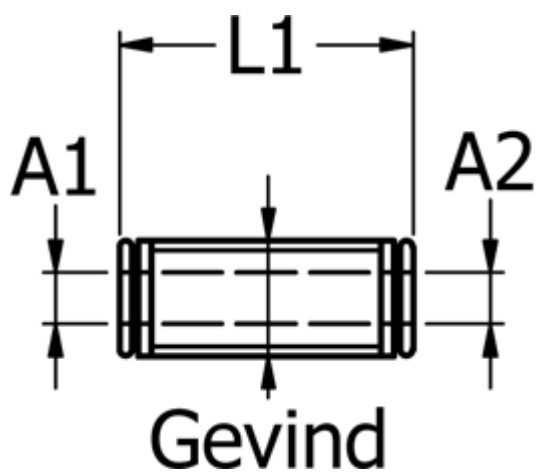

Varenummer: 586747014
Beskrivelse: Metalfitting 747.014 - Ø14/Ø14
Push-in lige samler

Mål

Gevind	= M24x1
L1	= 45.9
Udvendig slangediameter A1	= 14
Udvendig slangediameter A2	= 14